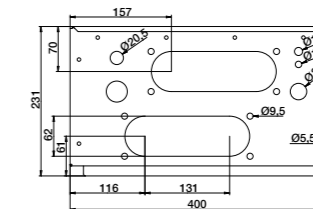

Габаритные размеры Кабельные вводы

OT125...1600, OT160...800_С и OS20...800_, кабельные вводы

OEZXP24R

OEZXP120C

OEZXP34R

OEZXP240C

OEZXP28R

OEZXP340C