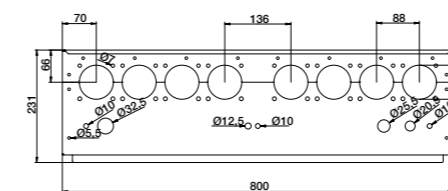

Габаритные размеры Кабельные вводы

OT125...1600, OT160...800_С и OS20...800_, кабельные вводы

OEZXP24R

OEZXP120C

OEZXP34R

OEZXP240C

OEZXP28R

OEZXP340C