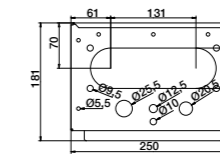

Габаритные размеры Кабельные вводы

OT125...1600, OT160...800_С и OS20...800_, кабельные вводы

OEZXP24R

OEZXP120C

OEZXP34R

OEZXP240C

OEZXP28R

OEZXP340C