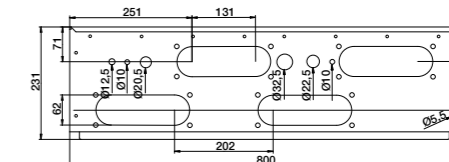

Габаритные размеры Кабельные вводы

OT125...1600, OT160...800_С и OS20...800_, кабельные вводы

OEZXP280C