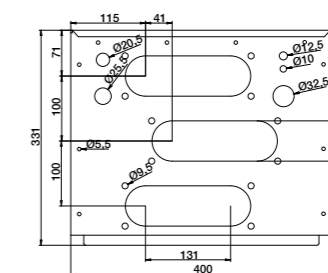

Габаритные размеры Кабельные вводы

OT125...1600, OT160...800_С и OS20...800_, кабельные вводы

OEZXP24R

OEZXP120C

OEZXP34R

OEZXP240C

OEZXP28R

OEZXP340C