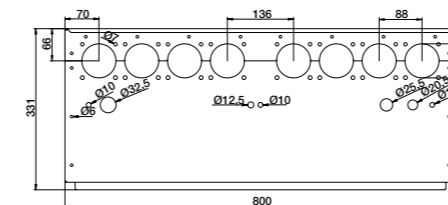

Габаритные размеры Кабельные вводы

OT125...1600, OT160...800_С и OS20...800_, кабельные вводы

OEZXP38R