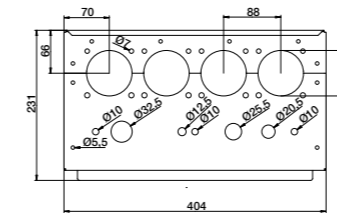

Габаритные размеры Кабельные вводы

OT125...1600, OT160...800_С и OS20...800_, кабельные вводы

OEZXP24R

OEZXP120C

OEZXP34R

OEZXP240C

OEZXP28R

OEZXP340C