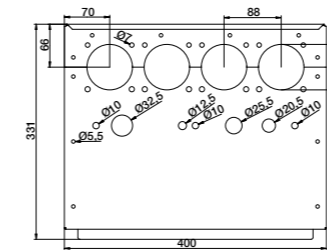

Габаритные размеры Кабельные вводы

OT125...1600, OT160...800_С и OS20...800_, кабельные вводы

OEZXP24R

OEZXP120C

OEZXP34R

OEZXP240C

OEZXP28R

OEZXP340C